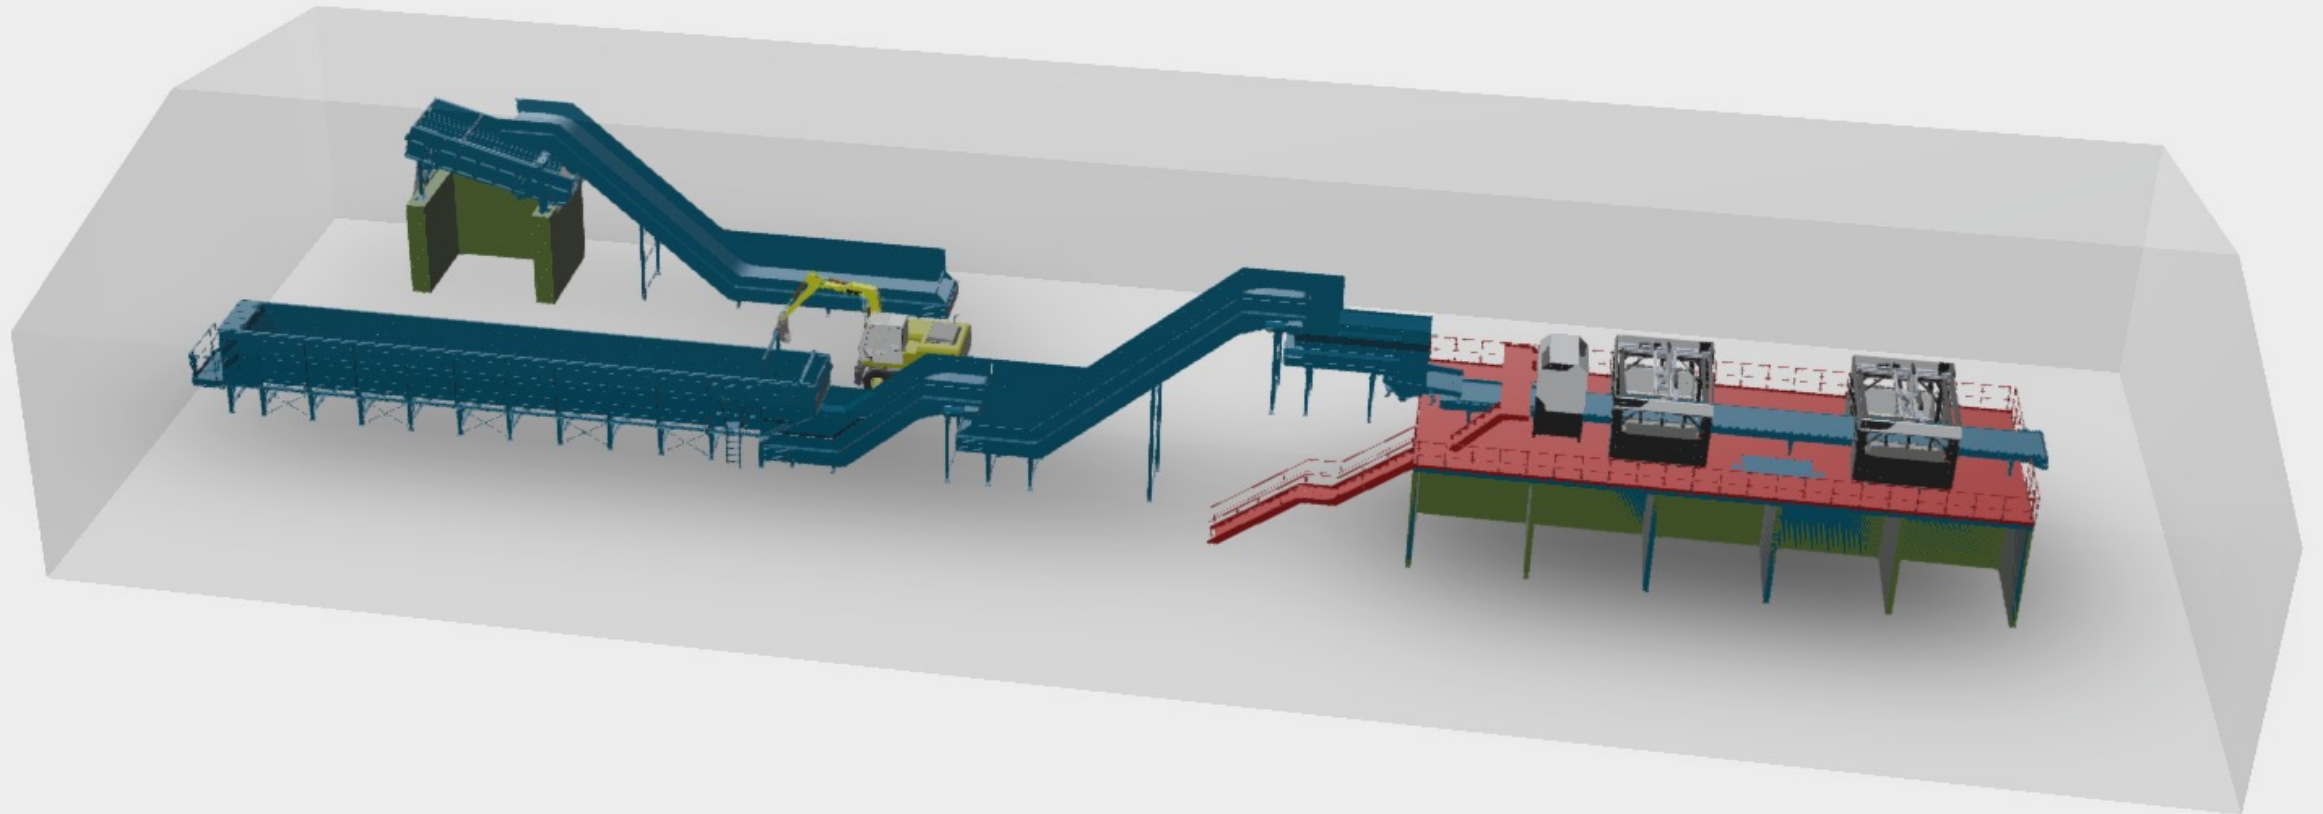

Robot Sortering