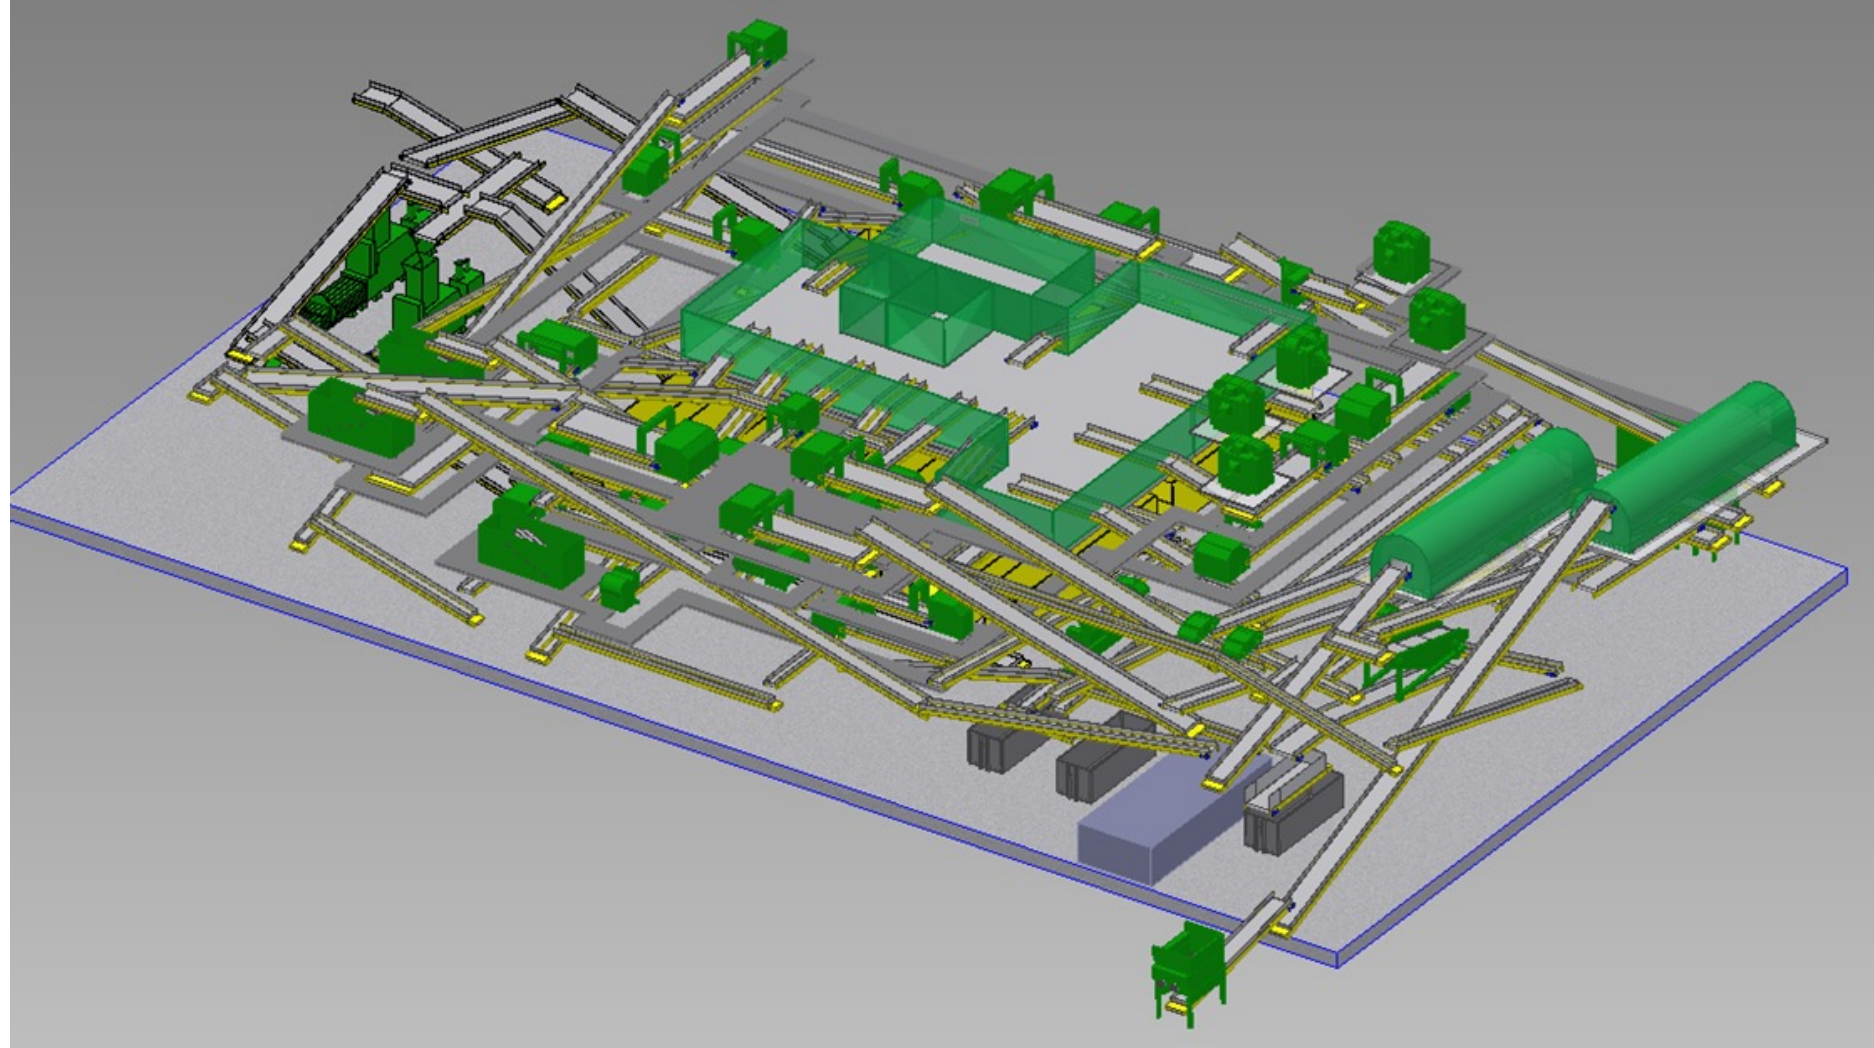

- ☐ Input:
  Op til 100.000 tons
- ☐ Investering på 350 mio
- ☐ Grønne arbejdspladser:
  100 nye kolleger
- ☐ Oparbejdning af plast
  til råvare